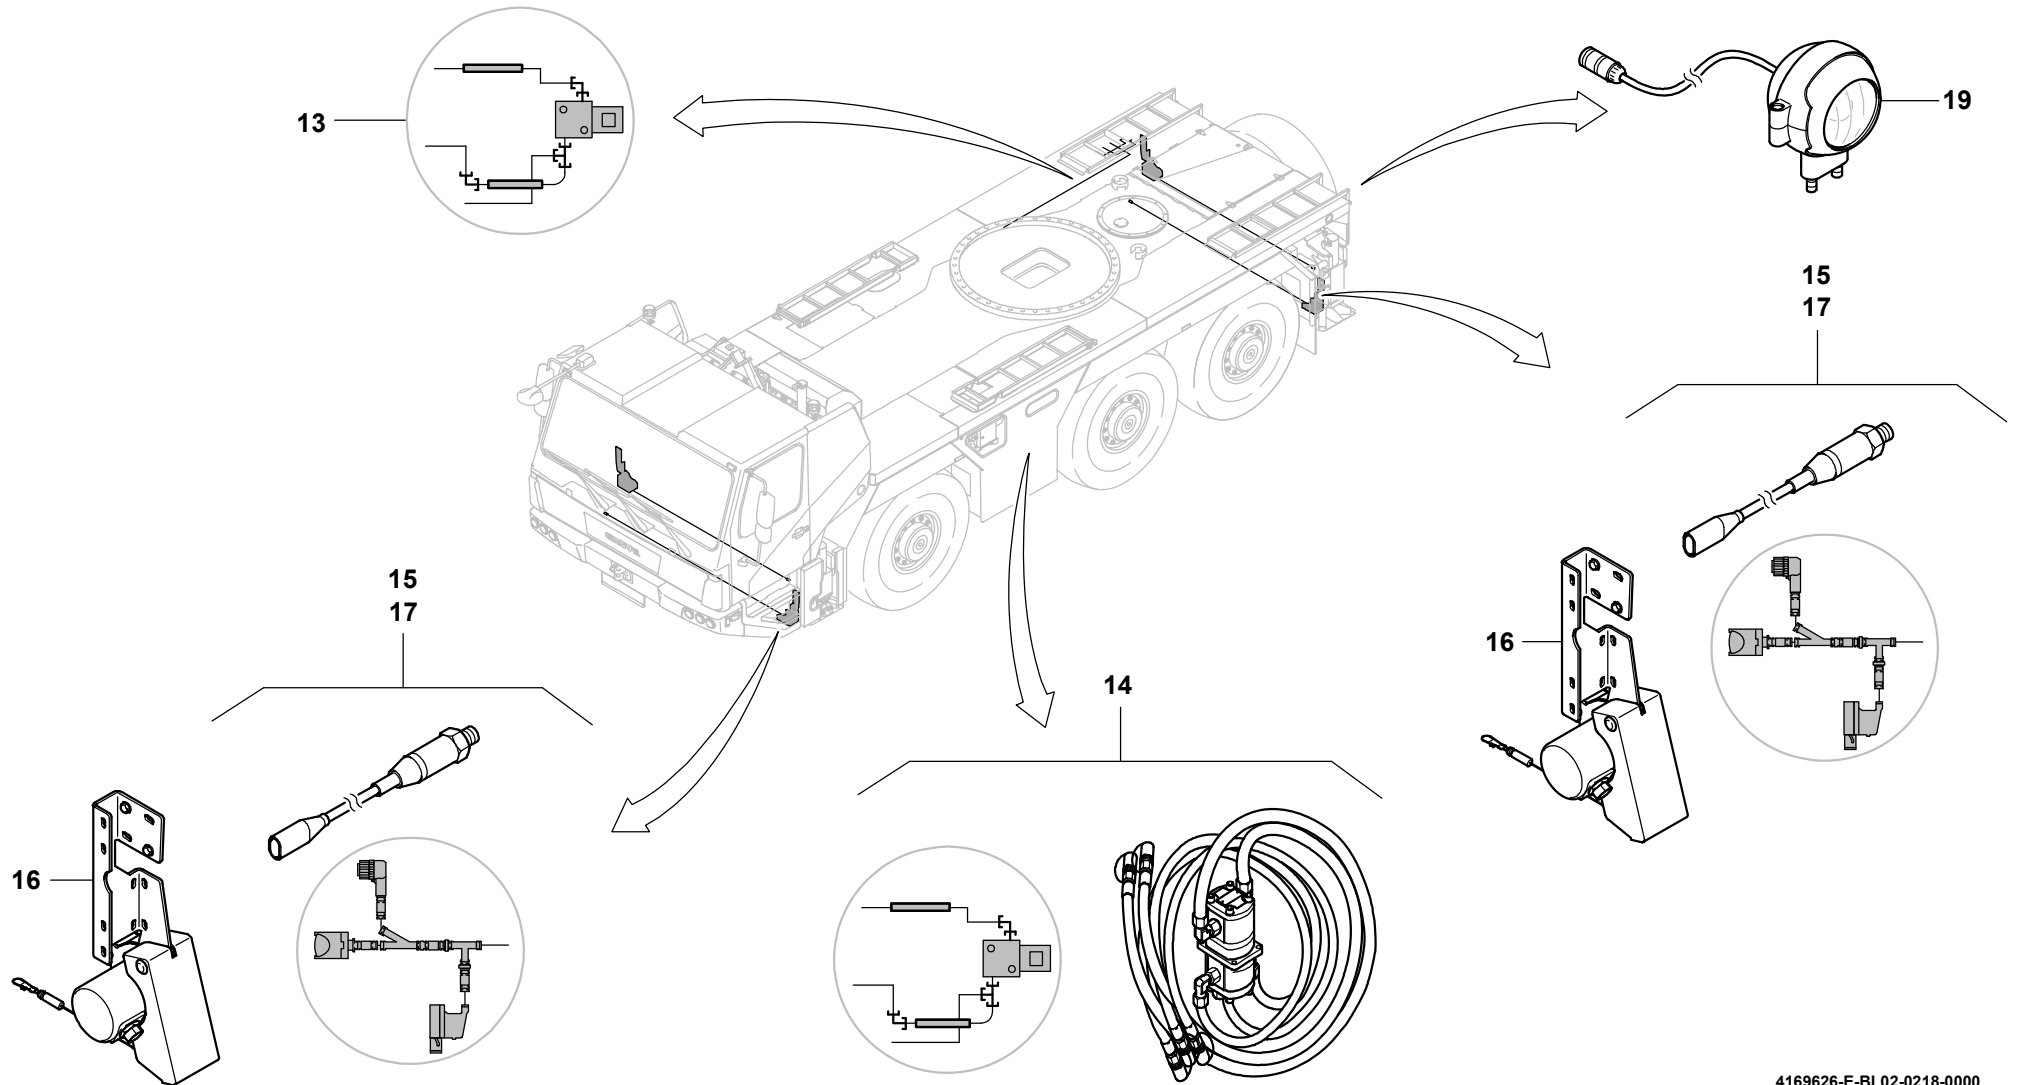

| | | | | |
|--------------|-----------------------|--------------------------------|----------------------|----------------|
| GROVE | OPTIONEN UNTERWAGEN | BILDTAFEL PICTORIAL DISPLAY | | GMK3060 |
| | OPTIONS CHASSIS FRAME | 02.18 | 4169626-ETL E | |

GROVE

OPTIONEN UNTERWAGEN
 OPTIONS CHASSIS FRAME

BILDTAFEL
 PICTORIAL DISPLAY

GMK3060

02.18

4169626-ETL E

3/3